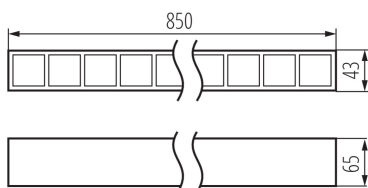

37003 HRD-LL-WN-W-NT

лінійний світлодіодний світильник

5905339370037

NIERRO - це сімейство світильників, які виробляються на заводі Kanlux. Мінімалістична та елегантна форма вписується в останні тенденції архітектурного дизайну. Стильне рішення широко використовується в сучасних офісах, магазинах, мансардних приміщеннях як базове, додаткове або акцентне освітлення. Великими перевагами світильників NIERRO є: різноманітність доступних методів керування та монтажу, низький коефіцієнт UGR, висока світловіддача, можливість адаптації до конкретних проектів освітлення та 5-річна гарантія. Це дозволяє створювати енергозберігаючі та сучасні системи освітлення, які забезпечують привабливі світлові ефекти.

ПАРАМЕТРИ ТОВАРУ:

Колір: білий

Місце монтажу: для установки на стелі

Місце використання: всередині

Мінімальна відстань від освітленого об'єкта: 0,5m

Можливість співпраці з притемнювачем: DALI

Напрямок освітлення світильника: низ

Довжина (мм): 850

Ширина (мм): 43

Висота (мм): 65

Зінтегроване люмінесцентне джерело світла: так

Номинальна напруга (В): 220-240 AC

Номинальна частота (Гц): 50

Потужність максимальна (Вт): 23

Клас захисту від ураження електричним струмом: I

Матеріал плафону: пластмаса

Тип діода: LED SMD

Світловий потік (лм): 3050

Тривалість роботи (год): 50000

Коефіцієнт утримання світлового потоку в кінці номінального періоду тривалості роботи: L90B10

Кількість циклів ввімкнуті/вимкнуті: ≥ 30000

Кут освітлення (°): X60/Y60

Діапазон температури оточення, впливу якої може піддаватися продукт (°C): 5÷25

тип абажуру: растр

Матеріал корпусу: сталь, пластмаса

Тип з'єднання: клемник самозатискний

Діапазон перетинів застосовуваних кабелів [мм²]: 0,5÷2,5

Ступінь IP: 20

UGR: <17