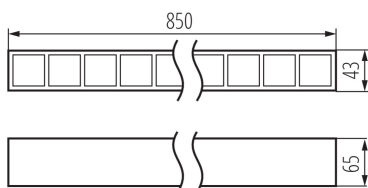

37005 HRD-LH-WN-W-NT

лінійний світлодіодний світильник

5905339370051

NIERRO - це сімейство світильників, які виробляються на заводі Kanlux. Мінімалістична та елегантна форма вписується в останні тенденції архітектурного дизайну. Стильне рішення широко використовується в сучасних офісах, магазинах, мансардних приміщеннях як базове, додаткове або акцентне освітлення. Великими перевагами світильників NIERRO є: різноманітність доступних методів керування та монтажу, низький коефіцієнт UGR, висока світловіддача, можливість адаптації до конкретних проектів освітлення та 5-річна гарантія. Це дозволяє створювати енергозберігаючі та сучасні системи освітлення, які забезпечують привабливі світлові ефекти.

ПАРАМЕТРИ ТОВАРУ:

Колір: білий

Місце монтажу: для установки на стелі

Місце використання: всередині

Мінімальна відстань від освітленого об'єкта: 0,5m

Можливість співпраці з притемнювачем: DALI

Напрямок освітлення світильника: низ

Довжина (мм): 850

Ширина (мм): 43

Висота (мм): 65

Зінтегроване люмінесцентне джерело світла: так

Номинальна напруга (В): 220-240 AC

Номинальна частота (Гц): 50

Потужність максимальна (Вт): 42

Клас захисту від ураження електричним струмом: I

Матеріал плафону: пластмаса

Тип діода: LED SMD

Світловий потік (лм): 5050

Тривалість роботи (год): 50000

Коефіцієнт утримання світлового потоку в кінці номінального періоду тривалості роботи: L90B10

Кількість циклів ввімкнуті/вимкнуті: ≥ 30000

Кут освітлення (°): X60/Y60

Діапазон температури оточення, впливу якої може піддаватися продукт (°C): 5÷25

тип абажуру: растр

Матеріал корпусу: сталь, пластмаса

Тип з'єднання: клемник самозатискний

Діапазон перетинів застосовуваних кабелів [мм²]: 0,5÷2,5

Ступінь IP: 20

UGR: <17