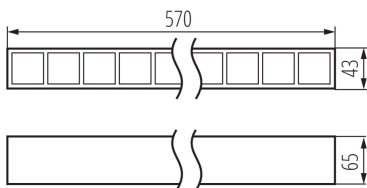

37007 HRD-MM-WN-B-NT

лінійний світлодіодний світильник

5905339370075

NIERRO - це сімейство світильників, які виробляються на заводі Kanlux. Мінімалістична та елегантна форма вписується в останні тенденції архітектурного дизайну. Стильне рішення широко використовується в сучасних офісах, магазинах, мансардних приміщеннях як базове, додаткове або акцентне освітлення. Великими перевагами світильників NIERRO є: різноманітність доступних методів керування та монтажу, низький коефіцієнт UGR, висока світловіддача, можливість адаптації до конкретних проектів освітлення та 5-річна гарантія. Це дозволяє створювати енергозберігаючі та сучасні системи освітлення, які забезпечують привабливі світлові ефекти.

ПАРАМЕТРИ ТОВАРУ:

Колір: чорний

Місце монтажу: для установки на стелі

Місце використання: всередині

Мінімальна відстань від освітленого об'єкта: 0,5m

Можливість співпраці з притемнювачем: DALI

Напрямок освітлення світильника: низ

Довжина (мм): 570

Ширина (мм): 43

Висота (мм): 65

Зінтегроване люмінесцентне джерело світла: так

Номинальна напруга (В): 220-240 AC

Номинальна частота (Гц): 50

Потужність максимальна (Вт): 23

Клас захисту від ураження електричним струмом: I

Матеріал плафону: пластмаса

Тип діода: LED SMD

Світловий потік (лм): 2600

Тривалість роботи (год): 50000

Коефіцієнт утримання світлового потоку в кінці номінального періоду тривалості роботи: L90B10

Кількість циклів ввімкнуті/вимкнуті: ≥ 30000

Кут освітлення (°): X60/Y60

Діапазон температури оточення, впливу якої може піддаватися продукт (°C): 5÷25

тип абажуру: растр

Матеріал корпусу: сталь, пластмаса

Тип з'єднання: клемник самозатискний

Діапазон перетинів застосовуваних кабелів [мм²]: 0,5÷2,5

Ступінь IP: 20

UGR: <17