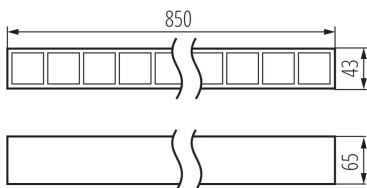

37009 HRD-LL-WN-B-NT

лінійний світлодіодний світильник

5905339370099

NIERRO - це сімейство світильників, які виробляються на заводі Kanlux. Мінімалістична та елегантна форма вписується в останні тенденції архітектурного дизайну. Стильне рішення широко використовується в сучасних офісах, магазинах, мансардних приміщеннях як базове, додаткове або акцентне освітлення. Великими перевагами світильників NIERRO є: різноманітність доступних методів керування та монтажу, низький коефіцієнт UGR, висока світловіддача, можливість адаптації до конкретних проектів освітлення та 5-річна гарантія. Це дозволяє створювати енергозберігаючі та сучасні системи освітлення, які забезпечують привабливі світлові ефекти.

ПАРАМЕТРИ ТОВАРУ:

Колір: чорний

Місце монтажу: для установки на стелі

Місце використання: всередині

Мінімальна відстань від освітленого об'єкта: 0,5m

Можливість співпраці з притемнювачем: DALI

Напрямок освітлення світильника: низ

Довжина (мм): 850

Ширина (мм): 43

Висота (мм): 65

Зінтегроване люмінесцентне джерело світла: так

Номинальна напруга (В): 220-240 AC

Номинальна частота (Гц): 50

Потужність максимальна (Вт): 23

Клас захисту від ураження електричним струмом: I

Матеріал плафону: пластмаса

Тип діода: LED SMD

Світловий потік (лм): 2700

Тривалість роботи (год): 50000

Коефіцієнт утримання світлового потоку в кінці номінального періоду тривалості роботи: L90B10

Кількість циклів ввімкнуті/вимкнуті: ≥ 30000

Кут освітлення (°): X60/Y60

Діапазон температури оточення, впливу якої може піддаватися продукт (°C): 5÷25

тип абажуру: растр

Матеріал корпусу: сталь, пластмаса

Тип з'єднання: клемник самозатискний

Діапазон перетинів застосовуваних кабелів [мм²]: 0,5÷2,5

Ступінь IP: 20

UGR: <15