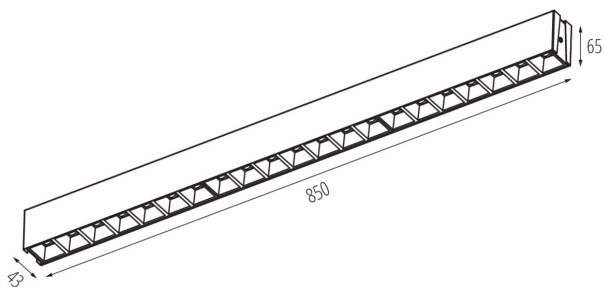

37011 HRD-LH-WN-B-NT

лінійний світлодіодний світильник

PARAMETERS FOR LED AND OLED LIGHT SOURCES:

Корельована колірна температура [K]: 3500

Послідовність кольору в еліпсах МакАдама : ≤ 6

Індекс кольоропередачі: 80

ДАНІ ЛОГІСТИКИ:

Одиниця виміру: штука

Як упаковано: 1

Кількість штук в проміжній упаковці: 1

Кількість штук у груповій упаковці: 1

Вага нетто одиниці [г]: 1570

Граматура [г]: 1970

Вага коробки [кг]: 1.97