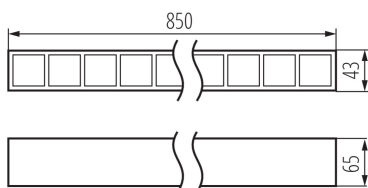

37016 HRD-LM-NW-W-NT

лінійний світлодіодний світильник

5905339370167

NIERRO - це сімейство світильників, які виробляються на заводі Kanlux. Мінімалістична та елегантна форма вписується в останні тенденції архітектурного дизайну. Стильне рішення широко використовується в сучасних офісах, магазинах, мансардних приміщеннях як базове, додаткове або акцентне освітлення. Великими перевагами світильників NIERRO є: різноманітність доступних методів керування та монтажу, низький коефіцієнт UGR, висока світловіддача, можливість адаптації до конкретних проектів освітлення та 5-річна гарантія. Це дозволяє створювати енергозберігаючі та сучасні системи освітлення, які забезпечують привабливі світлові ефекти.

ПАРАМЕТРИ ТОВАРУ:

Колір: білий

Місце монтажу: для установки на стелі

Місце використання: всередині

Мінімальна відстань від освітленого об'єкта: 0,5m

Можливість співпраці з притемнювачем: DALI

Напрямок освітлення світильника: низ

Довжина (мм): 850

Ширина (мм): 43

Висота (мм): 65

Зінтегроване люмінесцентне джерело світла: так

Номинальна напруга (В): 220-240 AC

Номинальна частота (Гц): 50

Потужність максимальна (Вт): 32

Клас захисту від ураження електричним струмом: I

Матеріал плафону: пластмаса

Тип діода: LED SMD

Світловий потік (лм): 4200

Колір лампи: біла

Тривалість роботи (год): 50000

Коефіцієнт утримання світлового потоку в кінці номінального періоду тривалості роботи: L90B10

Кількість циклів ввімкнуті/вимкнуті: ≥ 30000

Кут освітлення (°): X60/Y60

Діапазон температури оточення, впливу якої може піддаватися продукт (°C): 5÷25

тип абажуру: растр

Матеріал корпусу: сталь, пластмаса

Тип з'єднання: клемник самозатискний

Діапазон перетинів застосовуваних кабелів [мм²]: 0,5÷2,5

Ступінь IP: 20