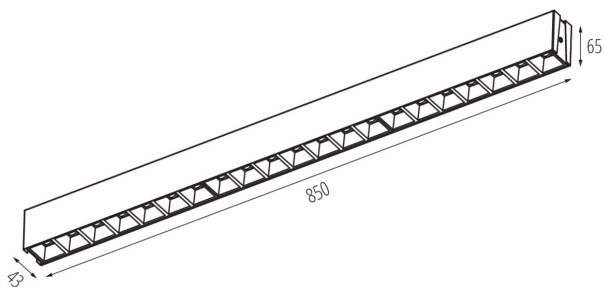

ПАРАМЕТРИ ТОВАРУ:

Колір: білий

Місце монтажу: для установки на стелі

Місце використання: всередині

Мінімальна відстань від освітленого об'єкта: 0,5m

Можливість співпраці з притемнювачем: DALI

Напрямок освітлення світильника: низ

Кількість циклів ввімкнуті/вимкнуті: ≥ 30000

Кут освітлення (°): X60/Y60

Діапазон температури оточення, впливу якої може піддаватися продукт (°C): 5÷25

тип абажуру: растр

Матеріал корпусу: сталь, пластмаса

Тип з'єднання: клемник самозатискний

Діапазон перетинів застосовуваних кабелів [мм²]: 0,5÷2,5

Ступінь IP: 20

37016 HRD-LM-NW-W-NT

лінійний світлодіодний світильник

UGR: <17

PARAMETERS FOR LED AND OLED LIGHT SOURCES: