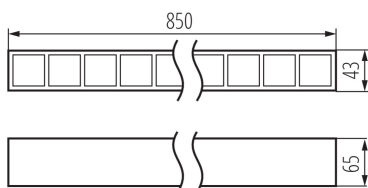

37017 HRD-LH-NW-W-NT

лінійний світлодіодний світильник

5905339370174

NIERRO - це сімейство світильників, які виробляються на заводі Kanlux. Мінімалістична та елегантна форма вписується в останні тенденції архітектурного дизайну. Стильне рішення широко використовується в сучасних офісах, магазинах, мансардних приміщеннях як базове, додаткове або акцентне освітлення. Великими перевагами світильників NIERRO є: різноманітність доступних методів керування та монтажу, низький коефіцієнт UGR, висока світловіддача, можливість адаптації до конкретних проектів освітлення та 5-річна гарантія. Це дозволяє створювати енергозберігаючі та сучасні системи освітлення, які забезпечують привабливі світлові ефекти.

ПАРАМЕТРИ ТОВАРУ:

Колір: білий

Місце монтажу: для установки на стелі

Місце використання: всередині

Мінімальна відстань від освітленого об'єкта: 0,5m

Можливість співпраці з притемнювачем: DALI

Напрямок освітлення світильника: низ

Довжина (мм): 850

Ширина (мм): 43

Висота (мм): 65

Зінтегроване люмінесцентне джерело світла: так

Номинальна напруга (В): 220-240 AC

Номинальна частота (Гц): 50

Потужність максимальна (Вт): 42

Клас захисту від ураження електричним струмом: I

Матеріал плафону: пластмаса

Тип діода: LED SMD

Світловий потік (лм): 5150

Колір лампи: біла

Тривалість роботи (год): 50000

Коефіцієнт утримання світлового потоку в кінці номінального періоду тривалості роботи: L90B10

Кількість циклів ввімкнута/вимкнута: ≥ 30000

Кут освітлення (°): X60/Y60

Діапазон температури оточення, впливу якої може піддаватися продукт (°C): 5÷25

тип абажуру: растр

Матеріал корпусу: сталь, пластмаса

Тип з'єднання: клемник самозатискний

Діапазон перетинів застосовуваних кабелів [мм²]: 0,5÷2,5

Ступінь IP: 20