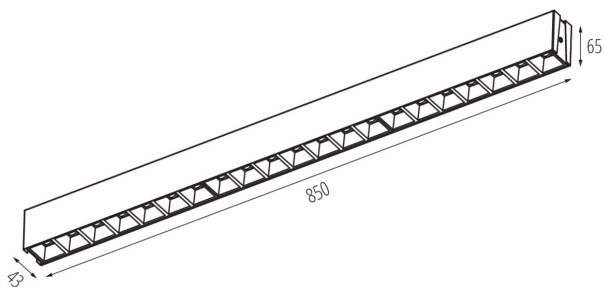

ПАРАМЕТРИ ТОВАРУ:

Колір: білий

Місце монтажу: для установки на стелі

Місце використання: всередині

Мінімальна відстань від освітленого об'єкта: 0,5m

Можливість співпраці з притемнювачем: DALI

Напрямок освітлення світильника: низ

Кількість циклів ввімкнута/вимкнута: ≥ 30000

Кут освітлення (°): X60/Y60

Діапазон температури оточення, впливу якої може піддаватися продукт (°C): 5÷25

тип абажуру: растр

Матеріал корпусу: сталь, пластмаса

Тип з'єднання: клемник самозатискний

Діапазон перетинів застосовуваних кабелів [мм²]: 0,5÷2,5

Ступінь IP: 20

37017 HRD-LH-NW-W-NT

лінійний світлодіодний світильник

UGR: <17

PARAMETERS FOR LED AND OLED LIGHT SOURCES: