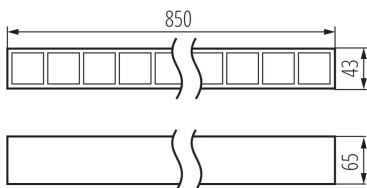

37023 HRD-LH-NW-B-NT

лінійний світлодіодний світильник

5905339370235

NIERRO - це сімейство світильників, які виробляються на заводі Kanlux. Мінімалістична та елегантна форма вписується в останні тенденції архітектурного дизайну. Стильне рішення широко використовується в сучасних офісах, магазинах, мансардних приміщеннях як базове, додаткове або акцентне освітлення. Великими перевагами світильників NIERRO є: різноманітність доступних методів керування та монтажу, низький коефіцієнт UGR, висока світловіддача, можливість адаптації до конкретних проектів освітлення та 5-річна гарантія. Це дозволяє створювати енергозберігаючі та сучасні системи освітлення, які забезпечують привабливі світлові ефекти.

ПАРАМЕТРИ ТОВАРУ:

Колір: чорний

Місце монтажу: для установки на стелі

Місце використання: всередині

Мінімальна відстань від освітленого об'єкта: 0,5m

Можливість співпраці з притемнювачем: DALI

Напрямок освітлення світильника: низ

Довжина (мм): 850

Ширина (мм): 43

Висота (мм): 65

Зінтегроване люмінесцентне джерело світла: так

Номинальна напруга (В): 220-240 AC

Номинальна частота (Гц): 50

Потужність максимальна (Вт): 42

Клас захисту від ураження електричним струмом: I

Матеріал плафону: пластмаса

Тип діода: LED SMD

Світловий потік (лм): 4600

Колір лампи: біла

Тривалість роботи (год): 50000

Коефіцієнт утримання світлового потоку в кінці номінального періоду тривалості роботи: L90B10

Кількість циклів ввімкнуті/вимкнуті: ≥ 30000

Кут освітлення (°): X60/Y60

Діапазон температури оточення, впливу якої може піддаватися продукт (°C): 5÷25

тип абажуру: растр

Матеріал корпусу: сталь, пластмаса

Тип з'єднання: клемник самозатискний

Діапазон перетинів застосовуваних кабелів [мм²]: 0,5÷2,5

Ступінь IP: 20