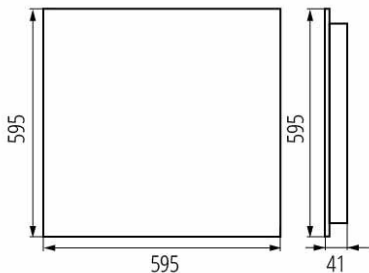

37184 OS-S8D-WN-RX-W-P1

Oprawa LED podtynkowa

5905339371843

ПАРАМЕТРИ ТОВАРУ:

Колір: білий

Місце монтажу: для вбудовування в стелю

Місце використання: всередині

Мінімальна відстань від освітленого об'єкта: 0,5m

Можливість співпраці з притемнювачем: ні

Продукт не пристосований для накривання термоізоляційним матеріалом: так

Довжина (мм): 595

Ширина (мм): 595

Висота (мм): 41

Зінтегроване люмінесцентне джерело світла: так