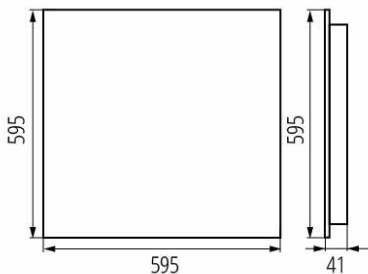

ПАРАМЕТРИ ТОВАРУ:

Колір: чорний

Місце монтажу: для вбудовування в стелю

Місце використання: всередині

Мінімальна відстань від освітленого об'єкта: 0,5m

Можливість співпраці з притемнювачем: ні

Продукт не пристосований для накривання термоізоляційним матеріалом: так

Довжина (мм): 595

Ширина (мм): 595

Висота (мм): 41

Зінтегроване люмінесцентне джерело світла: так

Номинальна напруга (В): 220-240 AC

Номинальна частота (Гц): 50

Потужність максимальна (Вт): 47

Клас захисту від ураження електричним струмом: I

Матеріал плафону: пластмаса

Тип діода: LED SMD

Світловий потік світильника [лм]: 5300

Колір лампи: теплий білий

Тривалість роботи (год): 50000

Коефіцієнт утримання світлового потоку в кінці номінального періоду тривалості роботи: L90B10

Кількість циклів ввімкнуті/вимкнуті: ≥ 30000

Кут освітлення ($^{\circ}$): 80

Діапазон температури оточення, впливу якої може піддаватися продукт ($^{\circ}\text{C}$): $5 \div 25$

тип абажуру: растр

Матеріал корпусу: метал

Тип з'єднання: клемник самозатискний

Діапазон перетинів застосовуваних кабелів [мм^2]: $1,5 \div 2,5$

Тривалість нагріву лампи (с): ≤ 1

Тривалість запалювання лампи (с): $\leq 0,5$

Ступінь IP: 20

додаткові відомості: Containing product (CP)

PARAMETERS FOR LED AND OLED LIGHT SOURCES:

Корельована колірна температура [K]: 3000

Послідовність кольору в еліпсах МакАдама: ≤ 3

Індекс кольоропередачі: 80

ДАНІ ЛОГІСТИКИ:

Одиниця виміру: штука

Date of issue: 26.02.2024, 15:25

Ми залишаємо за собою право на внесення технічних змін. Дані, що містяться в цьому матеріалі, не мають юридично обов'язкової сили.

Фотометрія: результати, отримані при тестуванні конкретного екземпляра.

UK