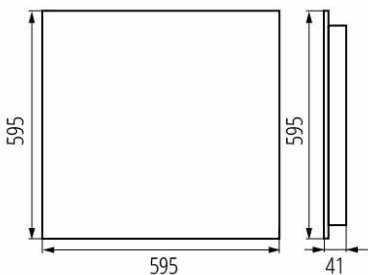

37199 OS-H8D-WN-RX-B-P1

Oprawa LED podtynkowa

5905339371997

ПАРАМЕТРИ ТОВАРУ:

Колір: чорний

Місце монтажу: для вбудовування в стелю

Місце використання: всередині

Мінімальна відстань від освітленого об'єкта: 0,5m

Можливість співпраці з притемнювачем: ні

Продукт не пристосований для накривання термоізоляційним матеріалом: так

Довжина (мм): 595

Ширина (мм): 595

Висота (мм): 41

Зінтегроване люмінесцентне джерело світла: так

Послідовність кольору в еліпсах МакАдама: ≤ 3

Індекс кольоропередачі: 80

ДАНІ ЛОГІСТИКИ:

Одиниця виміру: штука

Date of issue: 26.02.2024, 15:20

Ми залишаємо за собою право на внесення технічних змін. Дані, що містяться в цьому матеріалі, не мають юридично обов'язкової сили.