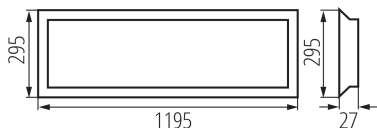

37278 BLINGO U29-35W 120CCT

Світлодіодна панель для прихованої установки

Кут освітлення (°): 90

Діапазон температури оточення, впливу якої може піддаватися продукт (°C): 5÷25

Тип з'єднання: клемник самозатискний

Діапазон перетинів застосовуваних кабелів [мм²]: 0,5-2,5

Ступінь IP: 20

Kształt: прямокульний

UGR: <19

додакові відомості: Замінити світлодіодне джерело світла може лише кваліфікований спеціаліст (тільки сервіс виробника)

додакові відомості: Змінне контрольне обладнання кінцевим користувачем

додакові відомості: Containing product (CP)

Вміст ртуті у лампі (мг): 0

PARAMETERS FOR LED AND OLED LIGHT SOURCES:

Клас енергоефективності: D

Energy efficiency class of the light source in the contains product (CP): D

Кількість модулів (Світлодіодне джерело світла): 3

Корисний світловий потік джерела світла Fuse [лм]: 1640

Корисний світловий потік джерела світла Fuse [лм]: у кулі (360°)

Корельована колірна температура [K]: 3000/4000/6500

Послідовність кольору в еліпсах МакАдама: 6

Індекс кольоропередачі: 80

Коефіцієнт витривалості: 0,9

Коефіцієнт підтримки просвіту: 0,96

ДАНІ ЛОГІСТИКИ:

Одиниця виміру: штука

Як упаковано: 5

Кількість штук в проміжній упаковці: 1

Кількість штук у груповій упаковці: 5

Вага нетто одиниці [г]: 1678

Граматура [г]: 2240

Вага бруто штуки [г]: 2062

Довжина споживчої упаковки [см]: 123

Ширина споживчої упаковки [см]: 4

Висота споживчої упаковки [см]: 30

Вага коробки [кг]: 11.2

Ширина коробки [см]: 20.5