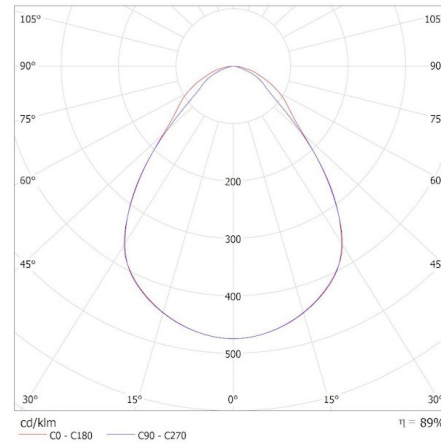

37278 BLINGO U29-35W 120CCT

Світлодіодна панель для прихованої установки

KANLUX S.A. (kat 37278) BLINGO U29-35W 120CCT 4000K / Krzywa rozsytu światła (biegunowo)

KANLUX S.A. (kat 37278) BLINGO U29-35W 120CCT 6500K / Krzywa rozsytu światła (biegunowo)