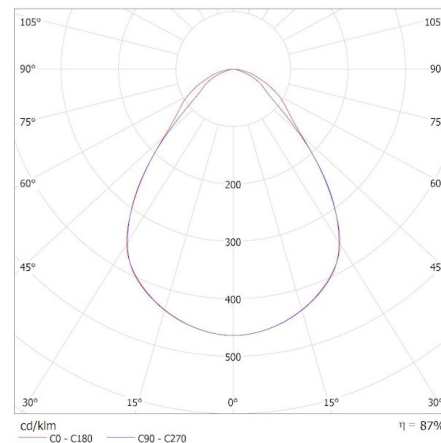

Date of issue: 27.03.2025, 12:35

Ми залишаємо за собою право на внесення технічних змін. Дані, що містяться в цьому матеріалі, не мають юридично обов'язкової сили.

Фотометрія: результати, отримані при тестуванні конкретного екземпляра.

Kanlux S.A. ul. Objazdowa 1-3, 41-922 Radzionków, Poland kanlux@kanlux.com