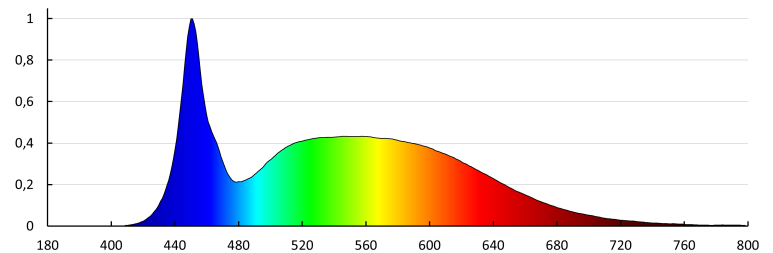

37278 BLINGO U29-35W 120CCT

Світлодіодна панель для прихованої установки

[mA]	[K]	[W]	[lm]
750	4000	28,5	3500
750	3500	28	3500
750	3000	28,5	3300
800	3000	30	3500
800	3500	29	3700
800	4000	30,5	3700
850	3000	32,5	3750
850	3500	31,5	3950
850	4000	33	3950
900	4000	35	4200
900	3500	33,5	4200
900	3000	35	3900

Висота коробки [см]: 32.5

Довжина коробки [см]: 125

Обсяг коробки [м³]: 0.083281

ДОДАТКОВІ ВІДОМОСТІ:

- 5 років Гарантії на умовах гарантійної заяви, доступної на веб-сайті