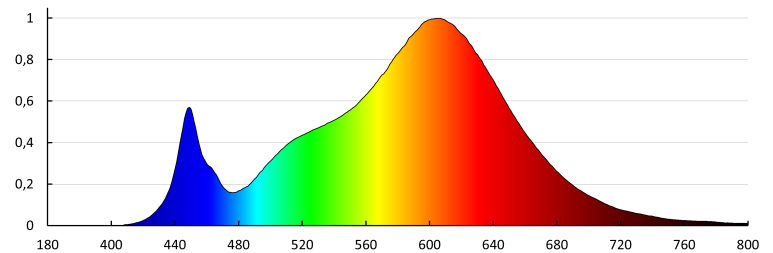

37278 BLINGO U29-35W 120CCT

Світлодіодна панель для прихованої установки

[mA]	[K]	[W]	[lm]
750	4000	28,5	3500
750	3500	28	3500
750	3000	28,5	3300
800	3000	30	3500
800	3500	29	3700
800	4000	30,5	3700
850	3000	32,5	3750
850	3500	31,5	3950
850	4000	33	3950
900	4000	35	4200
900	3500	33,5	4200
900	3000	35	3900

Висота коробки [см]: 32.5

Довжина коробки [см]: 125

Обсяг коробки [м³]: 0.083281

ДОДАТКОВІ ВІДОМОСТІ:

- 5 років Гарантії на умовах гарантійної заяви, доступної на веб-сайті