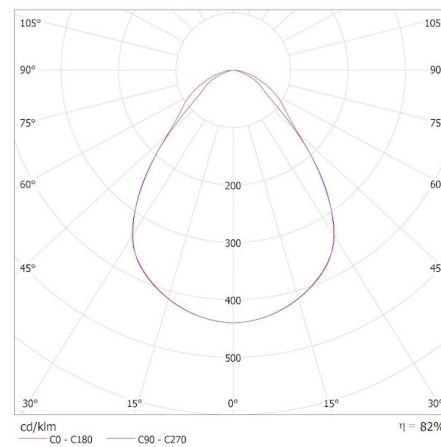

KANLUX S.A. (kat 37278) BLINGO U29-35W 120CCT 3000K / Krzywa rozsyłu światła (biegunowo)

Date of issue: 27.03.2025, 12:35

Ми залишаємо за собою право на внесення технічних змін. Дані, що містяться в цьому матеріалі, не мають юридично обов'язкової сили.

Фотометрія: результати, отримані при тестуванні конкретного екземпляра.

Kanlux S.A. ul. Objazdowa 1-3, 41-922 Radzionków, Poland kanlux@kanlux.com