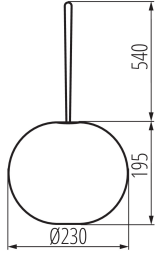

38032 STONO MILK USB 23 LED

Oprawa ogrodowa LED z gniazdem zasilającym

Akumulator (typ): 18650

Akumulator (parametry): Li-Ion 2600mA

Rodzaj przyłącza: USB-C

Rodzaj zasilania: stałonapięciowy

Stopień IP: 54

Kształt: okrągły

Skuteczność świetlna lampy [lm/W]: max 30

PARAMETRY ŹRÓDEŁ ŚWIATŁA LED I OLED:

Skorelowana temperatura barwowa [K]: 2500

Jednolitość barwy w elipsach McAdama: 6

Wskaźnik oddawania barw: 80

DANE LOGISTYCZNE:

Jednostka miary: sztuka

Jak pakowane: 8

Ilość sztuk w opakowaniu pośrednim: 1

Ilość sztuk w opakowaniu zbiorczym: 8

Masa jednostkowa netto [g]: 596

Gramatura [g]: 978.75

Waga sztuki brutto [g]: 834

Długość opakowania jednostkowego [cm]: 23.5

Szerokość opakowania jednostkowego [cm]: 23.5

Wysokość opakowania jednostkowego [cm]: 20

Waga kartonu [kg]: 7.83

Szerokość kartonu [cm]: 49.5

Wysokość kartonu [cm]: 43.5

Długość kartonu [cm]: 49.5

Objętość kartonu [m³]: 0.106586