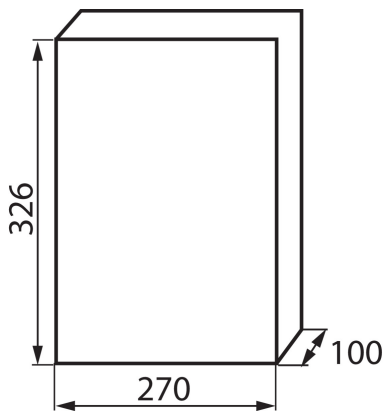

03835 DB212S 2X12P/SMD

Розподільний пристрій серії DB

5905339038357

ПАРАМЕТРИ ТОВАРУ:

Колір: білий / сірий

Колір дверей: сірий

Місце монтажу: для установки на стіні

Норма: PN-EN 62208

Номинальна напруга (В): 230/400 AC

Номинальний струм (А): 63

Номинальна частота (Гц): 50

Клас захисту від ураження електричним струмом: II

Матеріал: пластмаса

Кількість модулів: 2x12P

температурна стійкість [°C]: 650

Ступінь IK: 06

Ступінь IP: 40

кількість рядів: 2

ДАНІ ЛОГІСТИКИ:

Як упаковано: 10

Кількість штук в проміжній упаковці: 1

Кількість штук у груповій упаковці: 10

Вага нетто одиниці [г]: 1180

Граматура [г]: 1420

Довжина споживчої упаковки [см]: 33

Ширина споживчої упаковки [см]: 27.5

Висота споживчої упаковки [см]: 11

Вага коробки [кг]: 14.2

Ширина коробки [см]: 35

Висота коробки [см]: 57.5

Довжина коробки [см]: 54.5